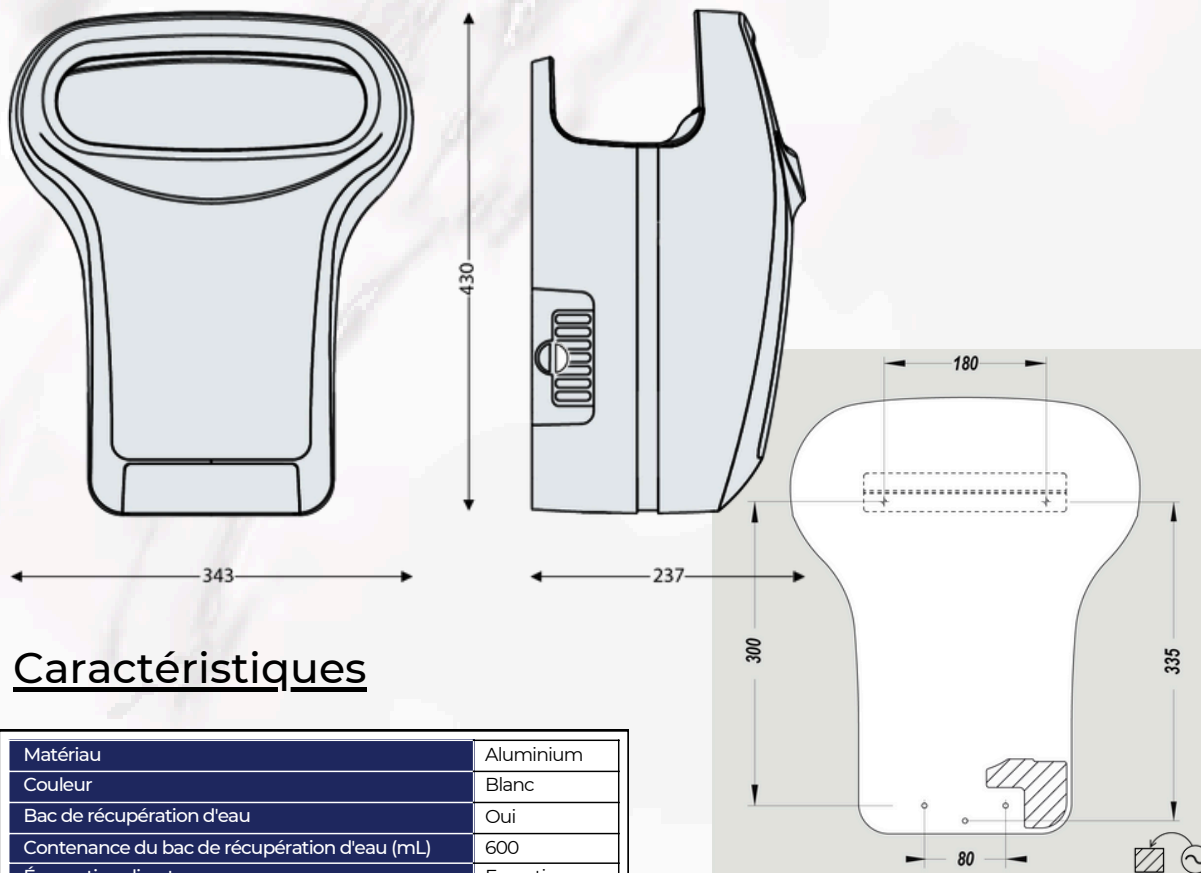

Dimensions colis

Hauteur (mm)	250
Largeur (mm)	500
Profondeur produit (mm)	360
Poids (kg)	8,01

Hauteurs d'installation recommandées

- Hauteur d'installation Homme (cm) : 75
- Hauteur d'installation Femme (cm) : 65
- Hauteur d'installation Enfant (cm) : 55
- Hauteur d'installation PMR (cm) : 65

FABRIQUÉ EN FRANCE

Schéma technique

Caractéristiques

Matériau	Aluminium
Couleur	Blanc
Bac de récupération d'eau	Oui
Contenance du bac de récupération d'eau (mL)	600
Évacuation directe	En option
Temps de séchage (s)	10-15
Niveau sonore (dB) (mesuré à 1m en face l'appareil)	78
Vitesse de sortie de l'air (m/s)	600
Débit d'air (m³/h)	140
Température de sortie d'air (°C)	40
Sécurité en cas de dysfonctionnement	Oui
Filtre	En cuivre
Anti-vandalisme	Oui
Traitement antibactérien	Oui
Eclairage de la zone de séchage	Oui