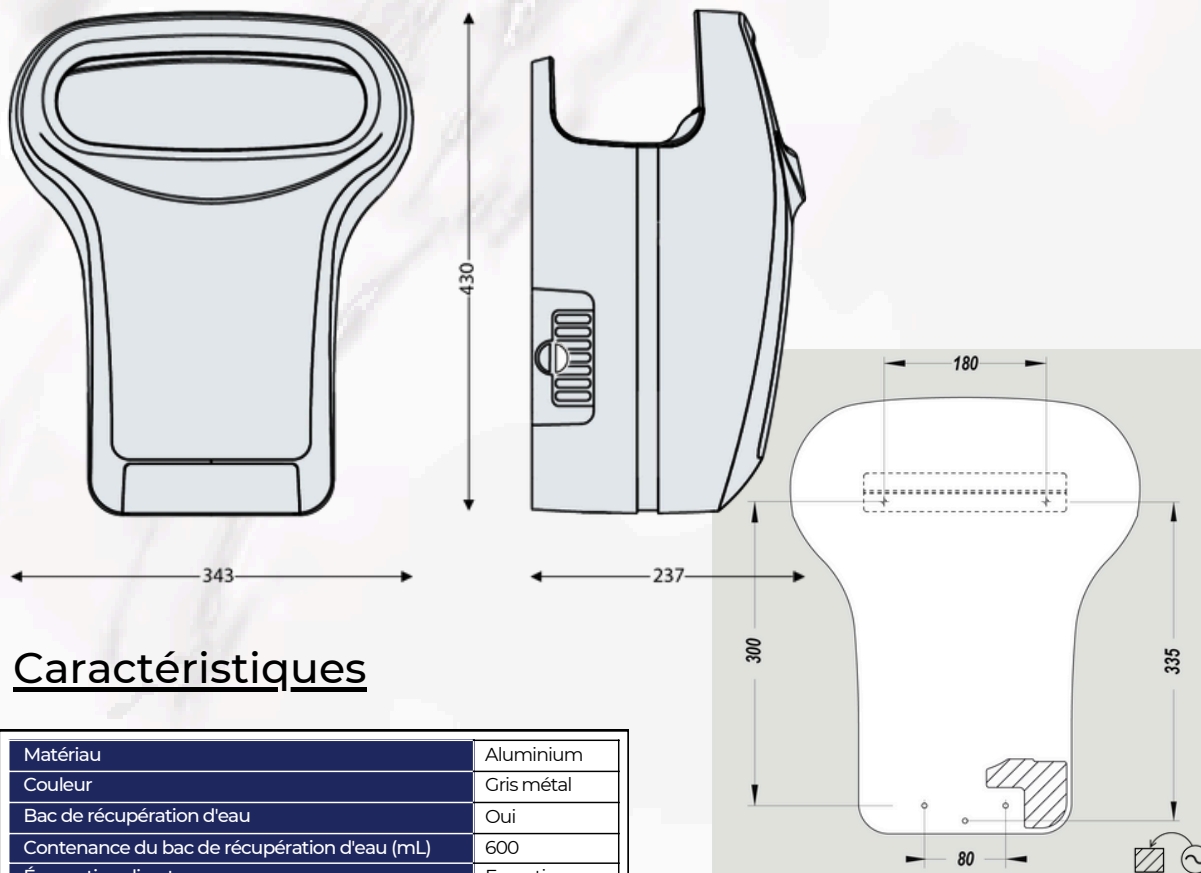

Dimensions colis

Hauteur (mm)	250
Largeur (mm)	500
Profondeur produit (mm)	360
Poids (kg)	8,01

Hauteurs d'installation recommandées

- Hauteur d'installation Homme (cm) : 75
- Hauteur d'installation Femme (cm) : 65
- Hauteur d'installation Enfant (cm) : 55
- Hauteur d'installation PMR (cm) : 65

FABRIQUÉ EN FRANCE

Schéma technique

Caractéristiques

Matériau	Aluminium
Couleur	Gris métal
Bac de récupération d'eau	Oui
Contenance du bac de récupération d'eau (mL)	600
Évacuation directe	En option
Temps de séchage (s)	10-15
Niveau sonore (dB) (mesuré à 1m en face l'appareil)	78
Vitesse de sortie de l'air (m/s)	600
Débit d'air (m ³ /h)	140
Température de sortie d'air (°C)	40
Sécurité en cas de dysfonctionnement	Oui
Filtre	En cuivre
Anti-vandalisme	Oui
Traitement antibactérien	Oui
Eclairage de la zone de séchage	Oui