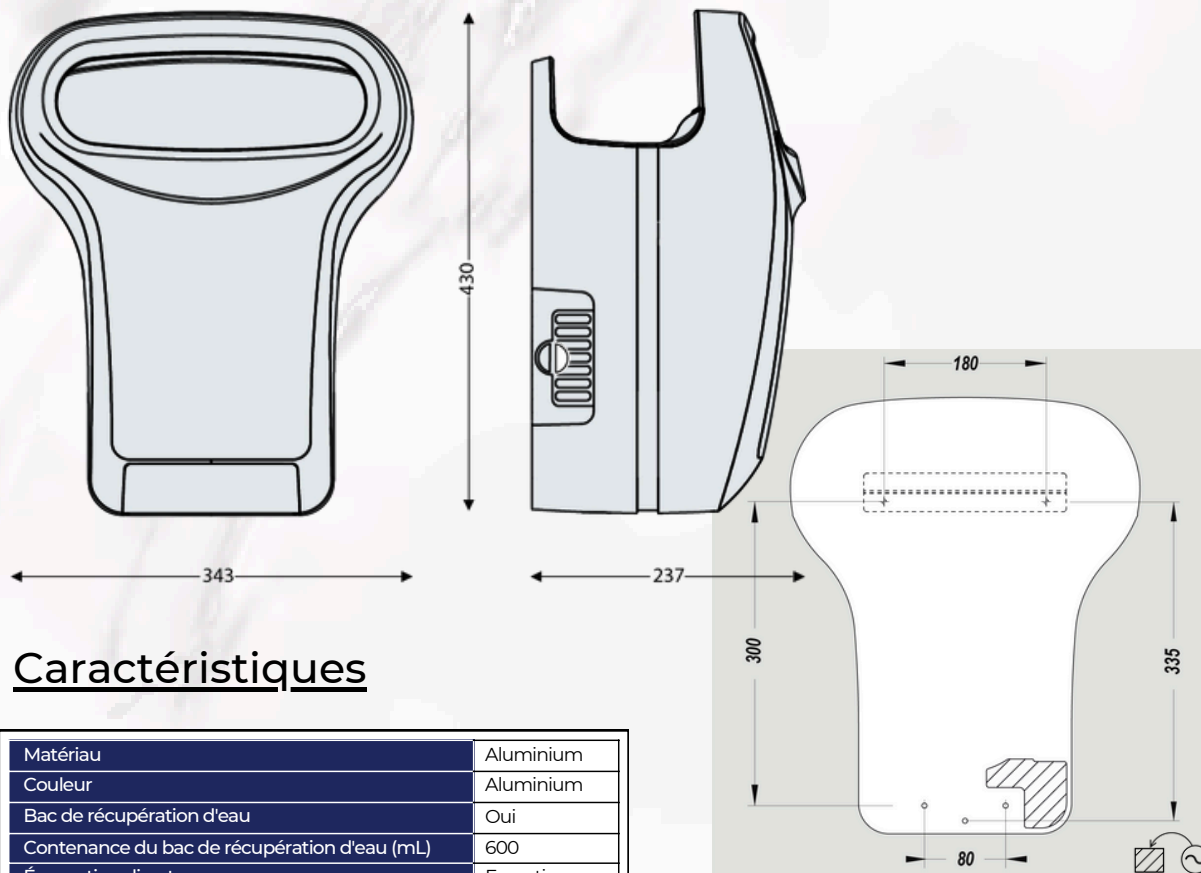

Schéma technique

Caractéristiques

Matériau	Aluminium
Couleur	Aluminium
Bac de récupération d'eau	Oui
Contenance du bac de récupération d'eau (mL)	600
Évacuation directe	En option
Temps de séchage (s)	10-15
Niveau sonore (dB) (mesuré à 1m en face l'appareil)	78
Vitesse de sortie de l'air (m/s)	600
Débit d'air (m³/h)	140
Température de sortie d'air (°C)	40
Sécurité en cas de dysfonctionnement	Oui
Filtre	En cuivre
Anti-vandalisme	Oui
Traitement antibactérien	Oui
Eclairage de la zone de séchage	Oui

Dimensions

Hauteur (mm)	430
Largeur (mm)	343
Profondeur produit (mm)	237
Poids (kg)	6,94

Électricité

Puissance en fonctionnement (W)	1000
Alimentation (V)	230
Fréquence (Hz)	50
Puissance en veille (W)	2
Type de détection	Capacitif
Vitesse de rotation du moteur (tr/min)	26 500
Type de moteur	Brushless
Durée de vie du moteur (nombre de cycles)	700 000

Dimensions colis

Hauteur (mm)	250
Largeur (mm)	500
Profondeur produit (mm)	360
Poids (kg)	8,01

Hauteurs d'installation recommandées

- Hauteur d'installation Homme (cm) : 75
- Hauteur d'installation Femme (cm) : 65
- Hauteur d'installation Enfant (cm) : 55
- Hauteur d'installation PMR (cm) : 65

FABRIQUÉ EN FRANCE