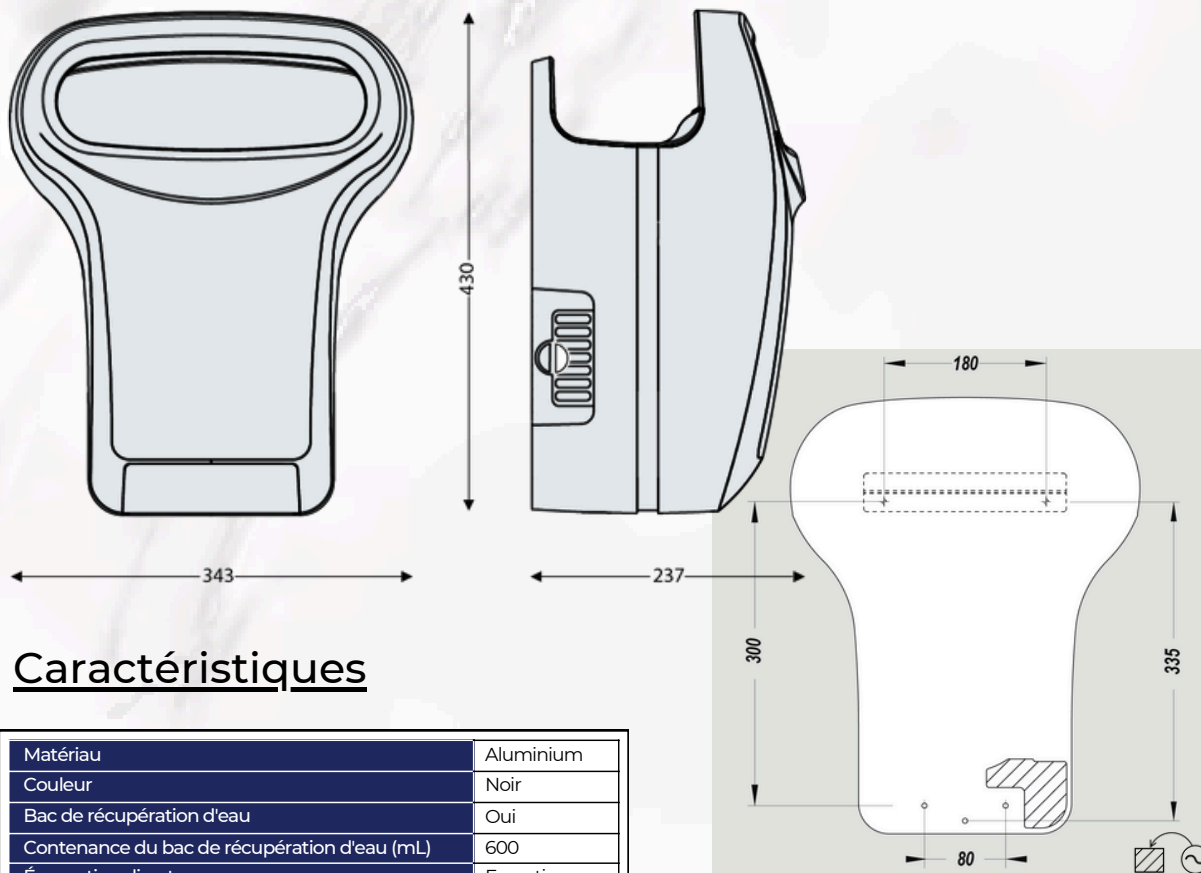

FABRIQUÉ EN FRANCE

Schéma technique

Caractéristiques

Matériau	Aluminium
Couleur	Noir
Bac de récupération d'eau	Oui
Contenance du bac de récupération d'eau (mL)	600
Évacuation directe	En option
Temps de séchage (s)	10-15
Niveau sonore (dB) (mesuré à 1m en face l'appareil)	78
Vitesse de sortie de l'air (m/s)	600
Débit d'air (m³/h)	140
Température de sortie d'air (°C)	40
Sécurité en cas de dysfonctionnement	Oui
Filtre	En cuivre
Anti-vandalisme	Oui
Traitement antibactérien	Oui
Eclairage de la zone de séchage	Oui

Dimensions

Hauteur (mm)	430
Largeur (mm)	343
Profondeur produit (mm)	237
Poids (kg)	6,94

Électricité

Puissance en fonctionnement (W)	1000
Alimentation (V)	230
Fréquence (Hz)	50
Puissance en veille (W)	2
Type de détection	Capacitif
Vitesse de rotation du moteur (tr/min)	26 500
Type de moteur	Brushless
Durée de vie du moteur (nombre de cycles)	700 000

Dimensions colis

Hauteur (mm)	250
Largeur (mm)	500
Profondeur produit (mm)	360
Poids (kg)	8,01

Hauteurs d'installation recommandées

- Hauteur d'installation Homme (cm) : 75
- Hauteur d'installation Femme (cm) : 65
- Hauteur d'installation Enfant (cm) : 55
- Hauteur d'installation PMR (cm) : 65